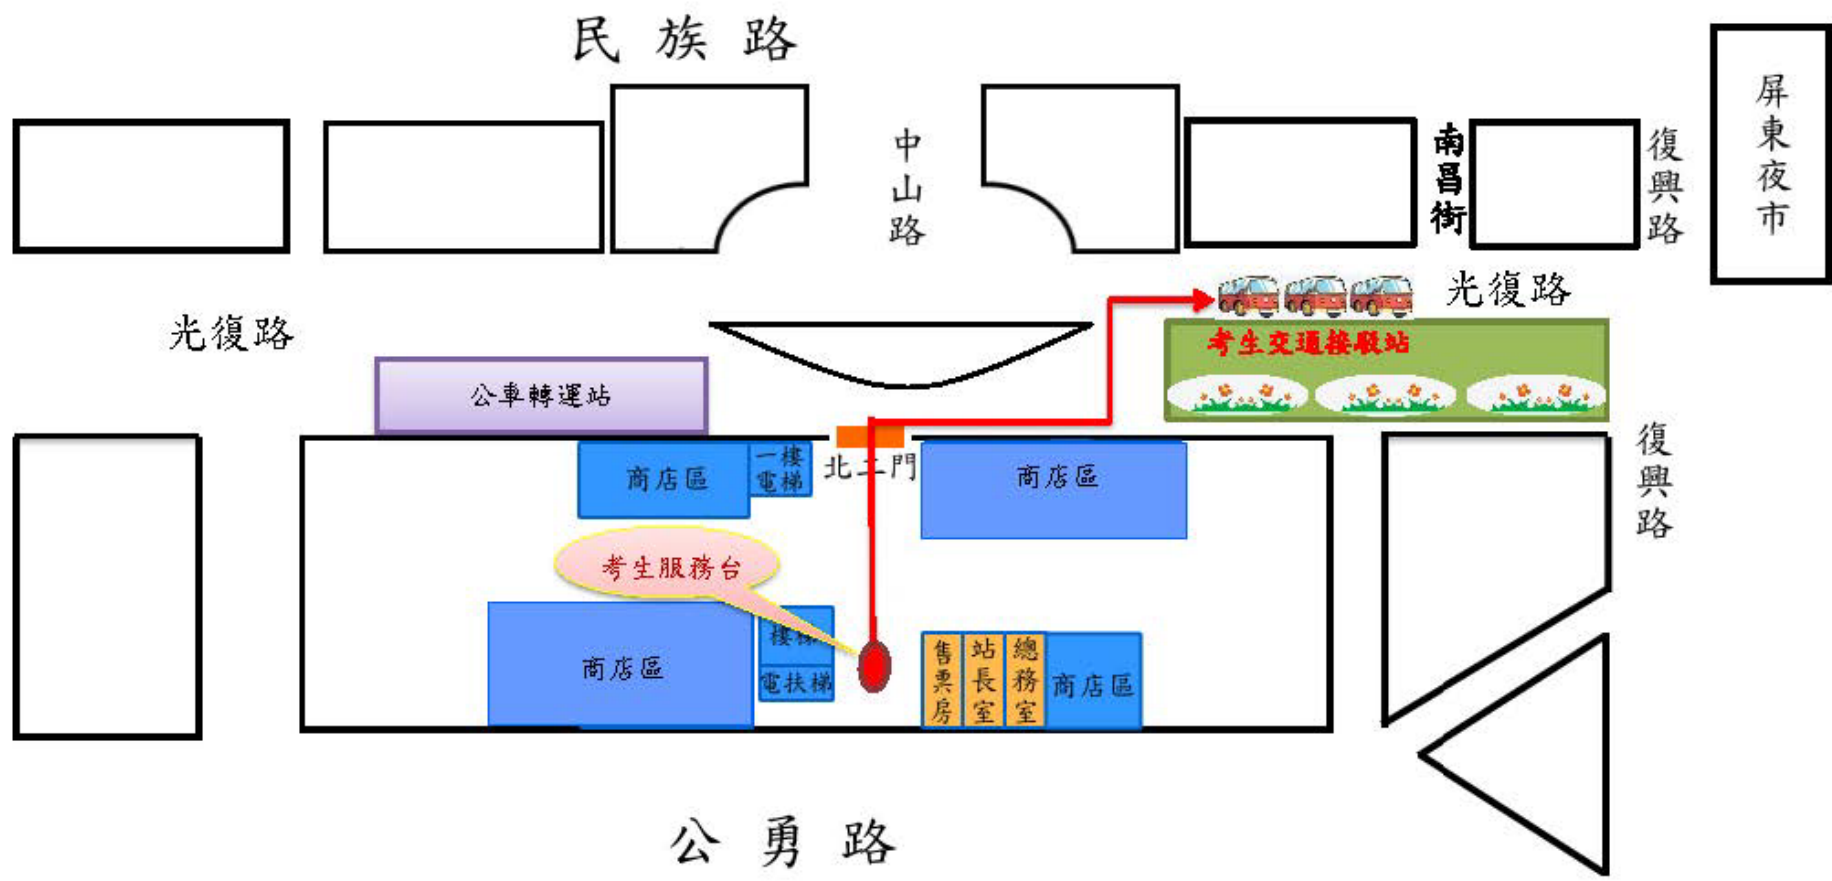

115 學年度四技甄選入學屏東火車站考生接駁站示意圖

圖一